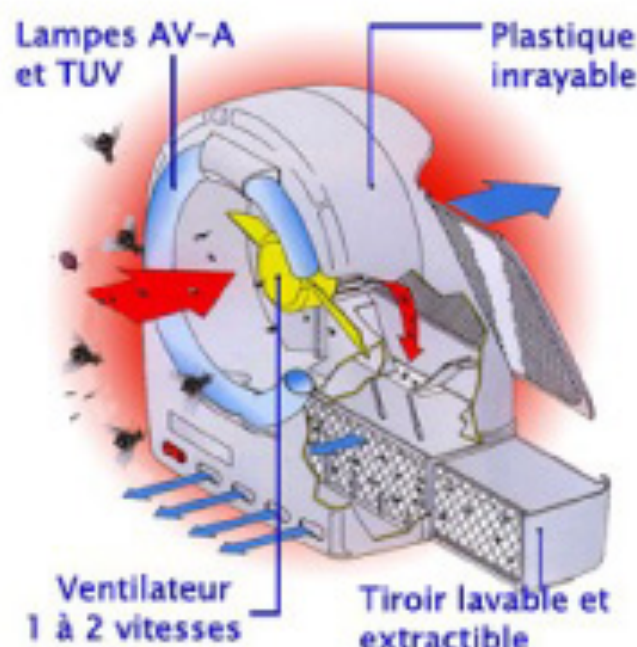

HYÖNTEISTUHOOJA

INSECTIVORO / uusi teknologia

Elektroninen **INSECTIVORO-hyönteistuhooja** eliminoi tehokkaasti häirtsevät hyönteiset, kuten kärpäset, ampiaiset, hyttynet ja sääsket, eliminoi myös pienikokoiset kärpäset, kuten banaani-/mahlakärpäset.

Patentoitu **INSECTIVORO** on täysin äänetön ja turvallinen, kooltaan pieni ja kevyt, silti vaikutusalue on jopa 180m².

- Koko 24,5x22x34 cm
- Lampun kesto 2000 tuntia
- Lampun teho 1x32w
- Kokonaiskulutus 55w
- Paino 2,3 kg
- Kattavuus jopa 180 m²**
- 230V 50 Hz
- Käyttökohteet; ravintolat, keittiöt, elintarvikeliikkeet, eläinsuojat, kesämökille.